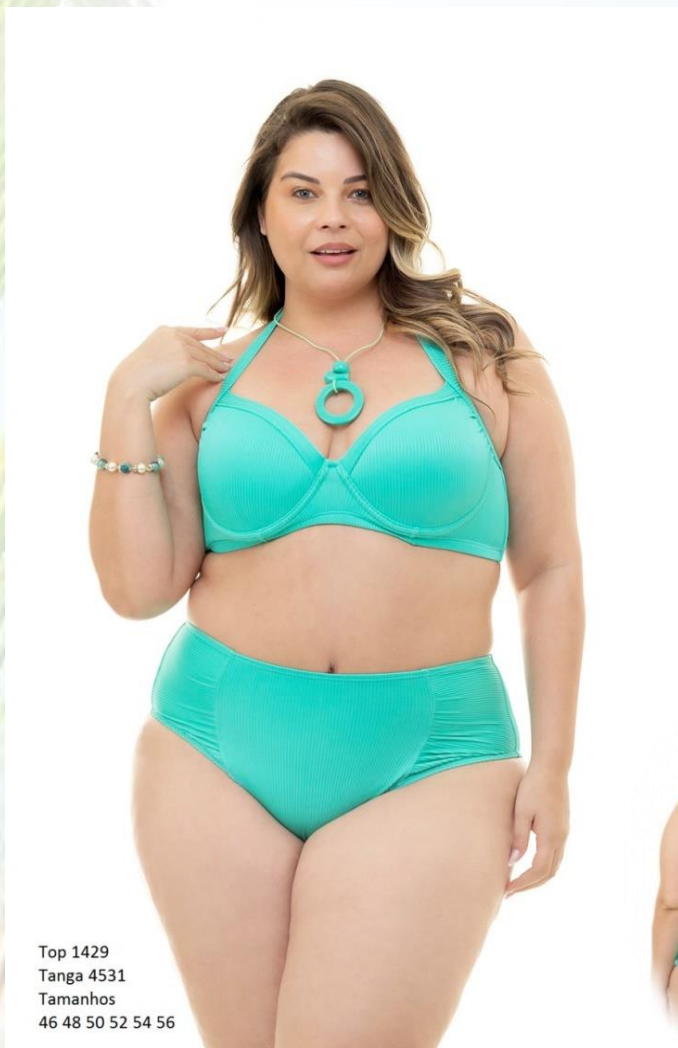

LINHA PLUS SIZE

Top 1452
Tanga 4552
Tamanhos
46 48 50 52 54 56

Ref 5942 Liso
Ref .6942 Estampado
Ref. 7942 Viscolinho Liso
Tamanhos
46 48 50 52 54 56

LINHA PLUS SIZE

Top 1433
Tanga 4535
Tamanhos
46 48 50 52 54 56

Top 1436
Tanga 29105
Tamanhos
46 48 50 52 54 56

Top 1404
Tanga 4533
Tamanhos
46 48 50 52 54 56

REF. 4944 Renda
Ref. 5944 Liso
Ref. 6944 Estampado
Tamanhos
46 48 50 52 54 56

LINHA PLUS SIZE

Top 1429
Tanga 4531
Tamanhos
46 48 50 52 54 56